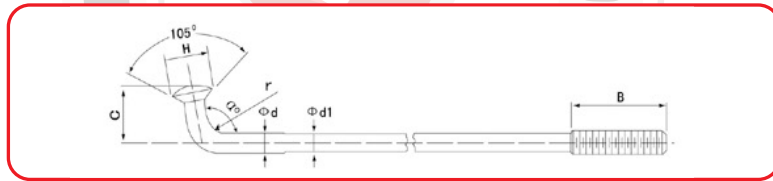

MATERIALS :C=CHROME PLATED STEEL, S=STAINLESS STEEL, Z=ZINC PLATED STEEL
SPOKES LENGTH: 73 MM-310 MM ,QTY UNIT:GR=GROSS OF 144 PCS

GAUGE	φ d	φ d1	B	H	C	a°	r	MATERIALS
15/16G (#15)	1.8 ^{+0.03} _{-0.03}	1.6 ^{+0.03} _{-0.03}	9 ^{+0.1} _{-0.1}	3.7 ^{+0.1} _{-0.1}	6.0 ^{+0.1} _{-0.1}	95°	1.8	C, S, Z
14/15G (#14)	2.0 ^{+0.03} _{-0.03}	1.8 ^{+0.03} _{-0.03}	9 ^{+0.1} _{-0.1}	3.9 ^{+0.1} _{-0.1}	6.0 ^{+0.1} _{-0.1}	95°	1.8	C, S, Z
10/11G (#10)	3.2 ^{+0.03} _{-0.03}	2.9 ^{+0.03} _{-0.03}	12 ^{+0.1} _{-0.1}	6.4 ^{+0.1} _{-0.1}	9.5 ^{+0.1} _{-0.1}	100°	2.4	C, Z
9/10G (#9)	3.5 ^{+0.03} _{-0.03}	3.2 ^{+0.03} _{-0.03}	12 ^{+0.1} _{-0.1}	6.9 ^{+0.1} _{-0.1}	10.5 ^{+0.1} _{-0.1}	100°	2.6	C, Z